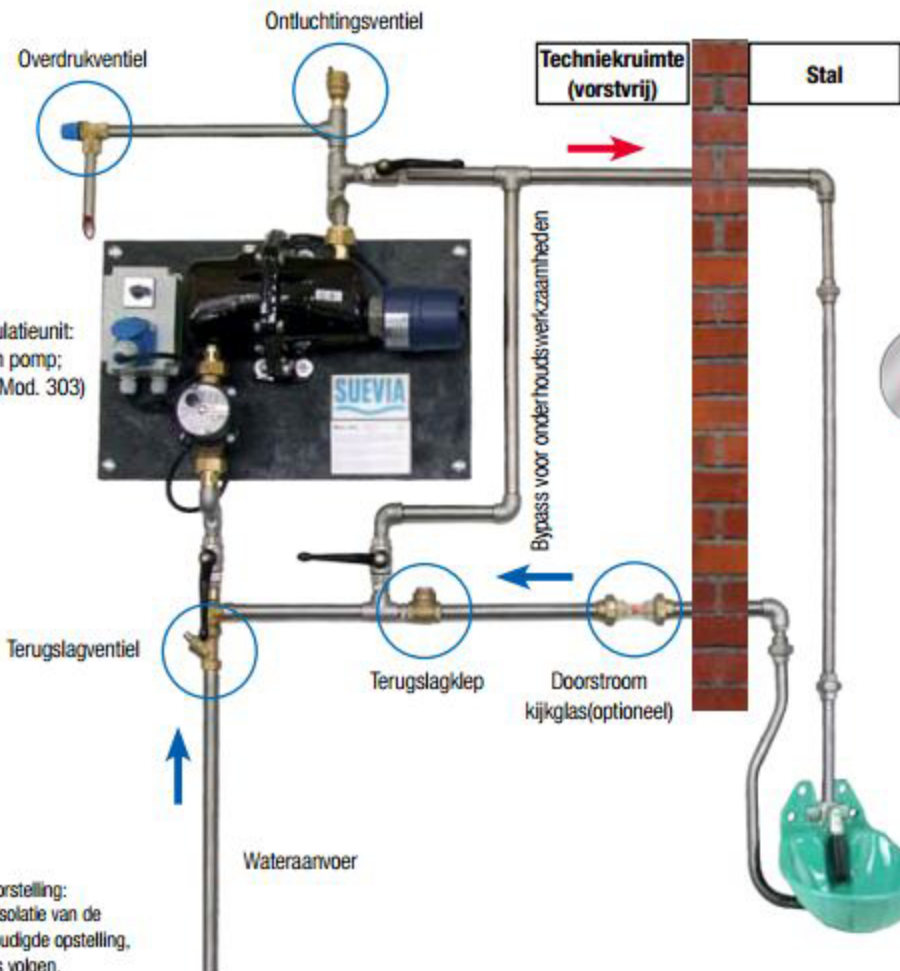

Opbouwschema

TIP!

Alle SUEVIA Drinkbakken, die geschikt zijn voor een ringleiding in combinatie met een verwarmingsunit, herkent u aan dit symbool!

Voor ringleiding geschikte drinkbak bijv. Mod. 25R-34"

Voor een betere voorstelling:
Afbelding zonder isolatie van de
leidingen! vereenvoudigde opstelling,
montage instructies volgen.