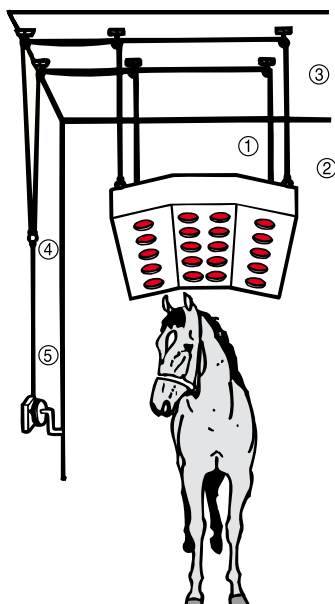

Sol 15 ECO

Art.nr. 4011500/ 230V

Art.nr. 4011502/ 400V

15 x 150 W lampen
2,3 kW / 16Amp.
190 x 90 x 28 cm
1 ventilator
gewicht 25 kg

Sol 20 ECO

Art.nr. 4012000/ 230V

Art.nr. 4012002 /400V

20 x 150 W lampen
3,0 kW / 16Amp
190 x 116 x 28 cm
1 ventilator
gewicht 30 kg

Sol 30 ECO

Art.nr. 4013010/400V

30 x 150 W lampen
4,6 kW / 25 Amp
190 x 170 x 28 cm
3 ventilatoren
gewicht 48 kg.
incl 5 mtr. aansluit-
kabel met 5 polige
stekker

Tijdens de verzorging van het paard is het prettig als deze aangeboden staat. Een paard is van nature een vluchtdier, d.w.z. dat u problemen kunt krijgen als een paard in paniek raakt.

Twee oplossingen; Zorgen voor een zeer sterke bevestiging of een méér diervriendelijke oplossing de 'rubber rope'. Door de rekbaarheid van de rubber rope heeft het paard het gevoel dat het weg kan als het in paniek raakt.